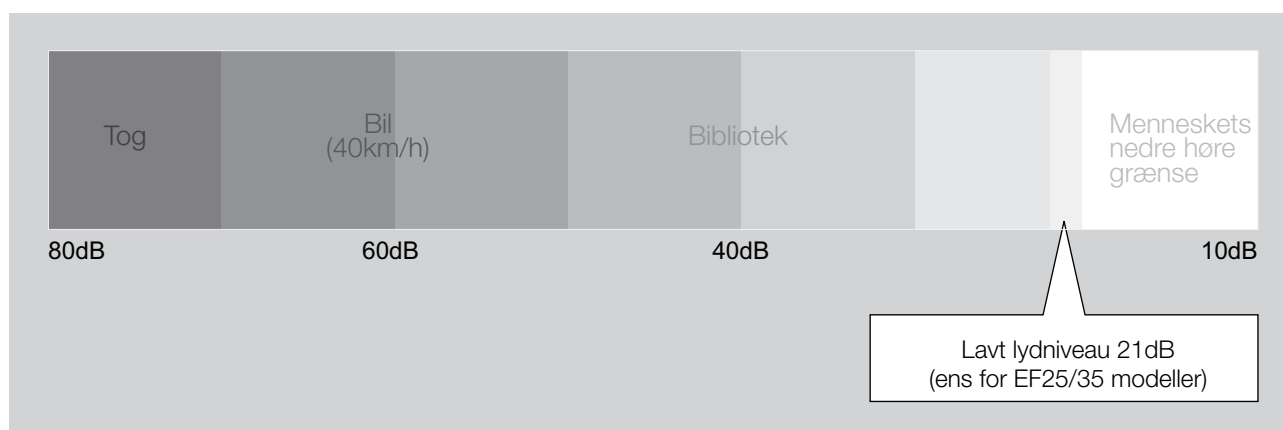

Fantastisk lavt lydniveau

Mitsubishi Electrics varmepumper har altid været kendt for deres utroligt lave lydniveau. Faktum er at blade, som hvisler i vinden let overdøver lyden fra Kirigamine Zen.