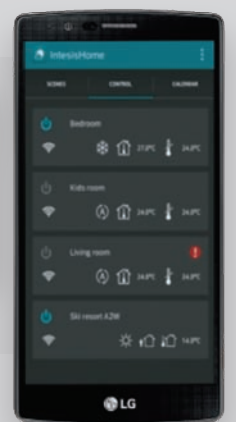

LG

Life's Good

INVERTER
COMPRESSOR

10
YEAR
WARRANTY

LG NORDIC PRESTIGE

ENDNU BEDRE BESPARELSE

NY FORBEDRET MODEL

A++

NY FORBEDRET MODEL

PRESTIGE 09

DEN BEDSTE VARMEPUMPE

ENERGIKLASSE A ++ OG FORBEREDT TIL WIFI

- 10 års garanti på kompressor
- Bygget og testet til det nordiske klima
- Overfladebehandlet med patenteret anti korrosion
- Varmekapacitet på 4,8kW udetemperatur på -7 grader
- Varmekapacitet på 3,8 kW ved udetemp. på -15 grader
- Luftmængde på 16,5m³/minut for bedre varmfordeling og højere besparelse
- Nyt design
- Vedligeholdelsesopvarmning 9-13 grader

LG Nordic Prestige er forberedt til **WiFi-kontrol**, som kan tilkøbes. Så kan du regulere varmepumpen, hvorend du befinder dig i verden.

LG Nordic – Perfekt til det danske klima

LG

5 ÅRS TOTALGARANTI

kinnan

Generalagent Kinnan as • Tlf. +45 86 17 87 00 • www.kinnan.dk